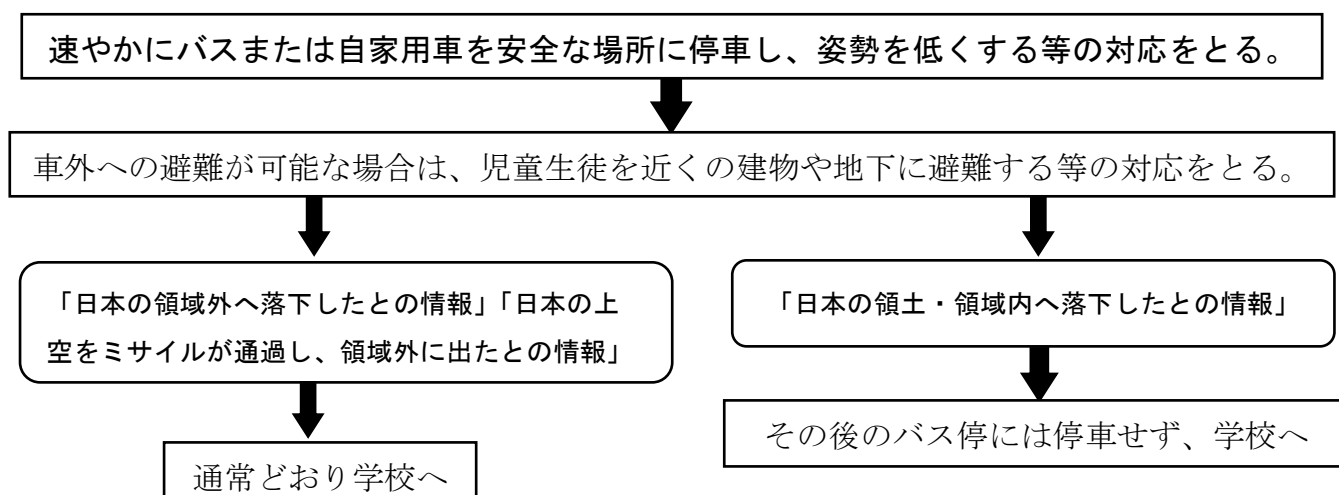

Jアラート緊急情報（ミサイル発射等）発信時の対応について

愛知県に発信された場合の本校における授業の取扱い等については以下のとおりとします。

1 登校前

2 学校活動中

3 スクールバス運行中および保護者送迎中

4 自力通学生徒登下校中