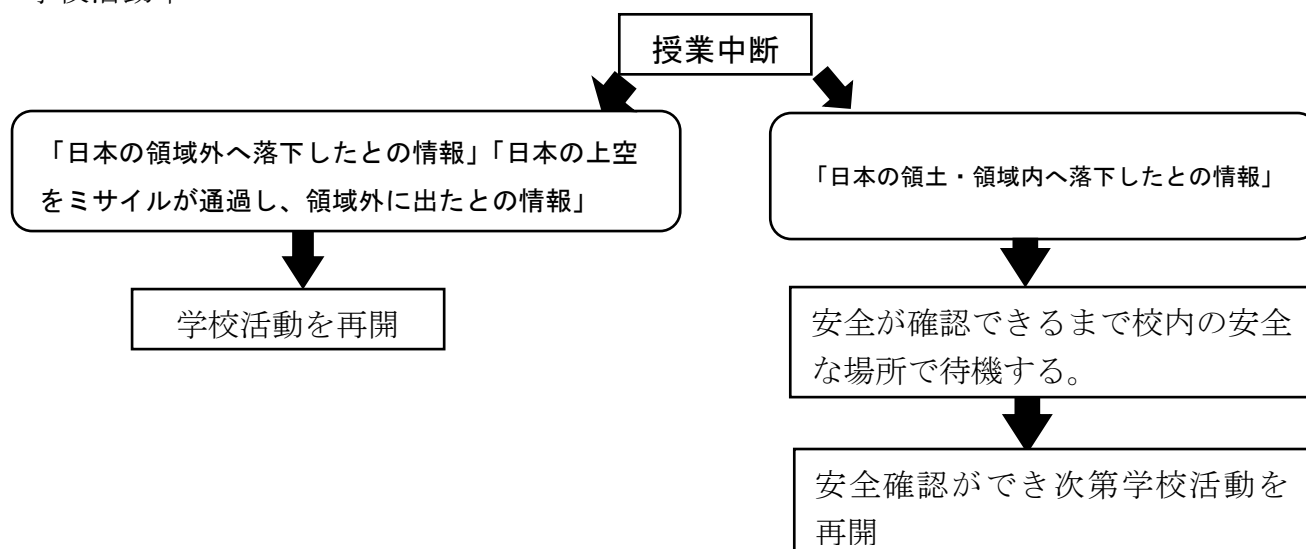

Jアラート緊急情報（ミサイル発射等）発信時の対応について

愛知県に発信された場合の本校における授業の取扱い等については以下のとおりとします。

1 登校前

2 学校活動中

3 スクールバス運行中および保護者送迎中

4 自力通学生徒登下校中