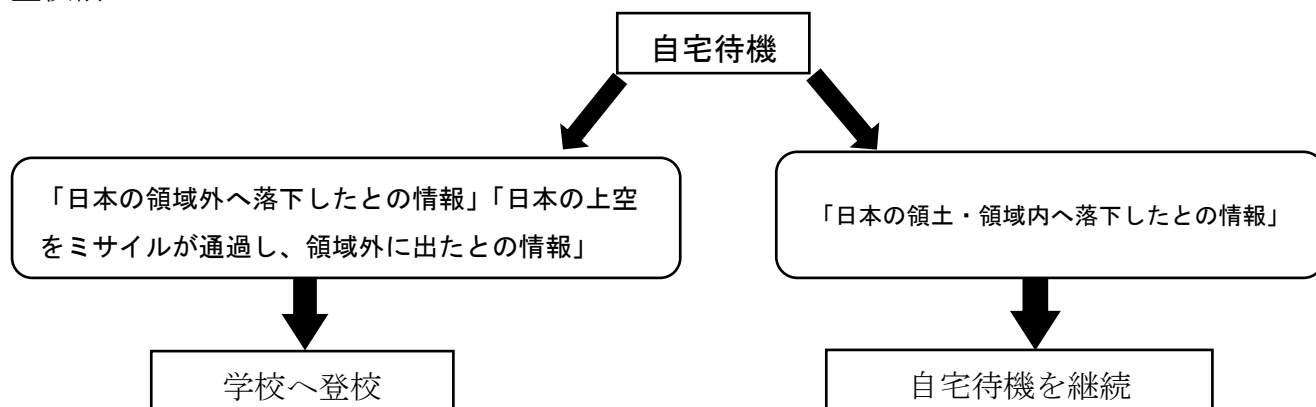

Jアラート緊急情報（ミサイル発射等）発信時の対応について

愛知県に発信された場合の本校における授業の取扱い等については以下のとおりとします。

1 登校前

2 学校活動中

3 スクールバス運行中および保護者送迎中

4 自力通学生徒登下校中